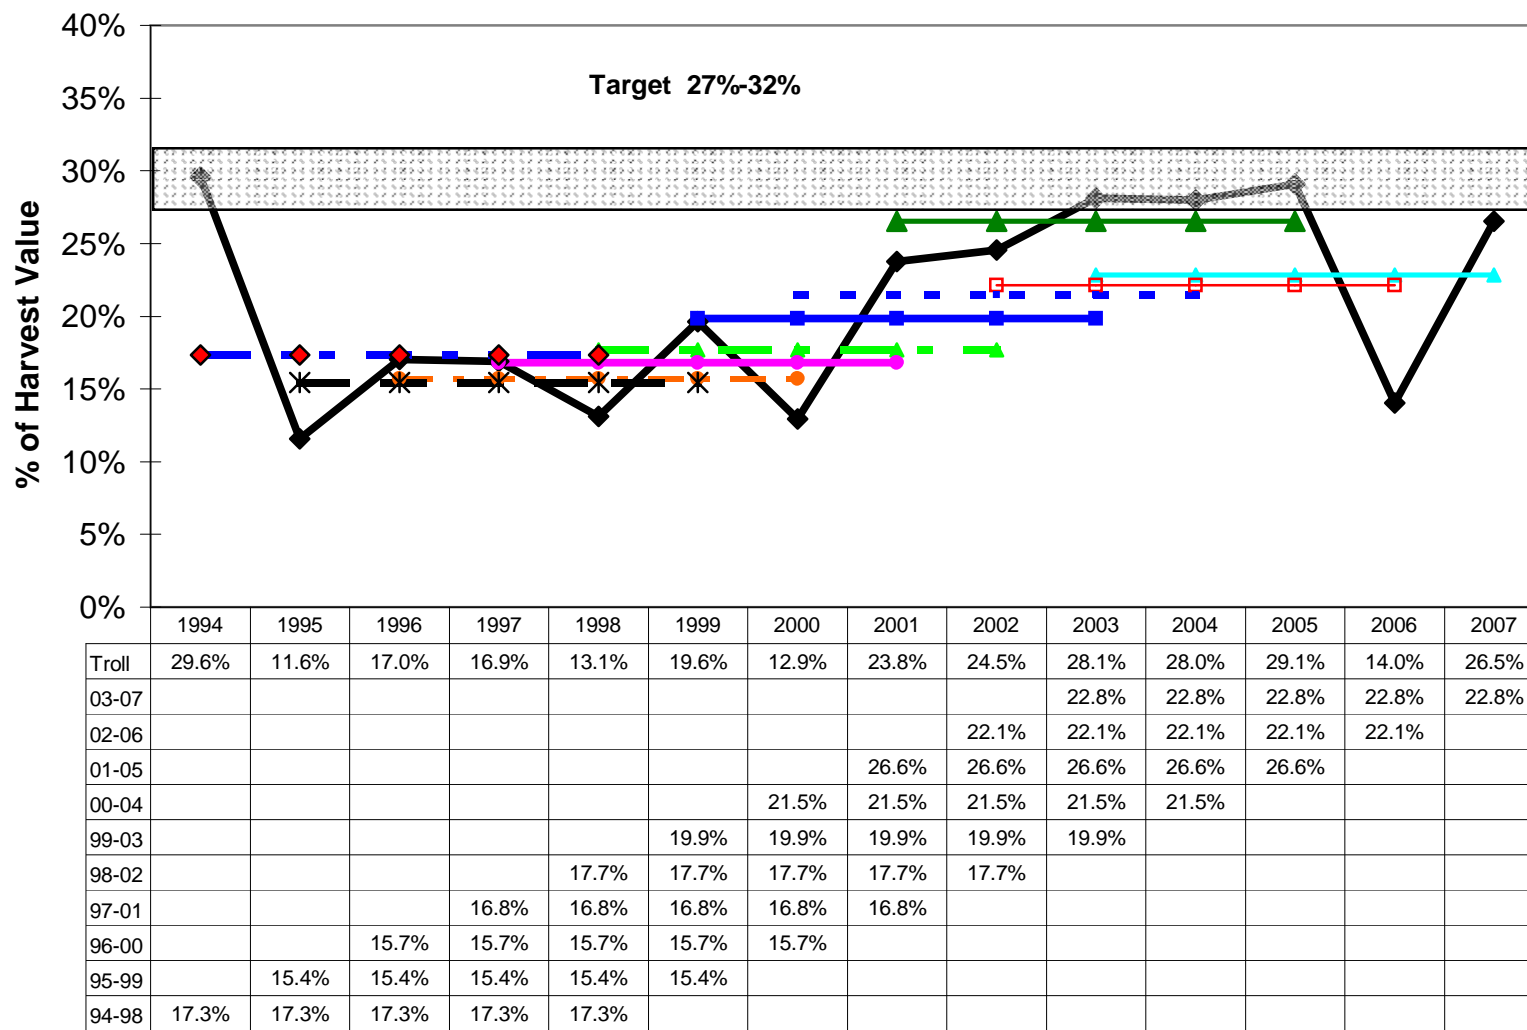

All SE Enhanced Salmon-Troll

- Troll
- ▲ 03-07
- 02-06
- ▲ 01-05
- 00-04
- 99-03
- ▲ 98-02
- 97-01
- 96-00
- 95-99
- 94-98

Year